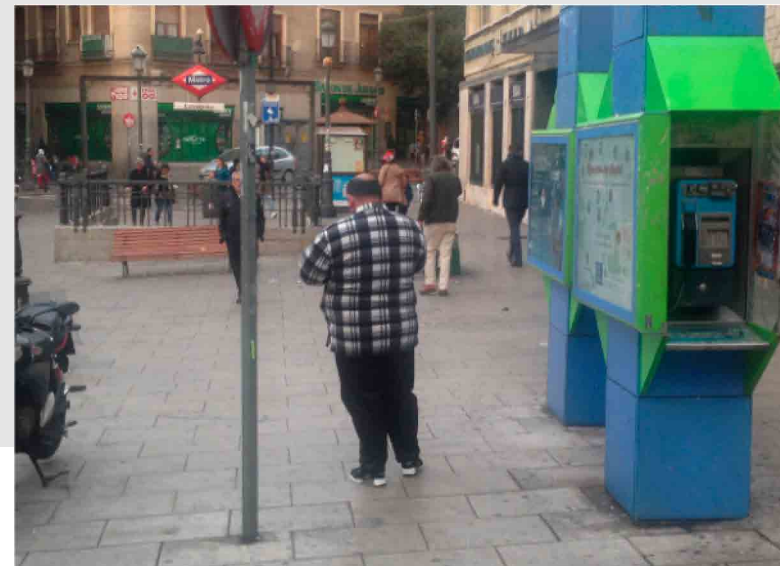

Soporte N° 36 - Kiosco

Coordenadas: **40.408907, -3.701296**

Dirección de bajada hacia el metro, al lado del parque, en frente del Sportium y del locutorio Ria.

Soportes N° 37 y 38 - Cabina

Coordenadas: **40.408453, -3.700493**
Salida de metro, en frente de Carrefour,
al lado del banco.