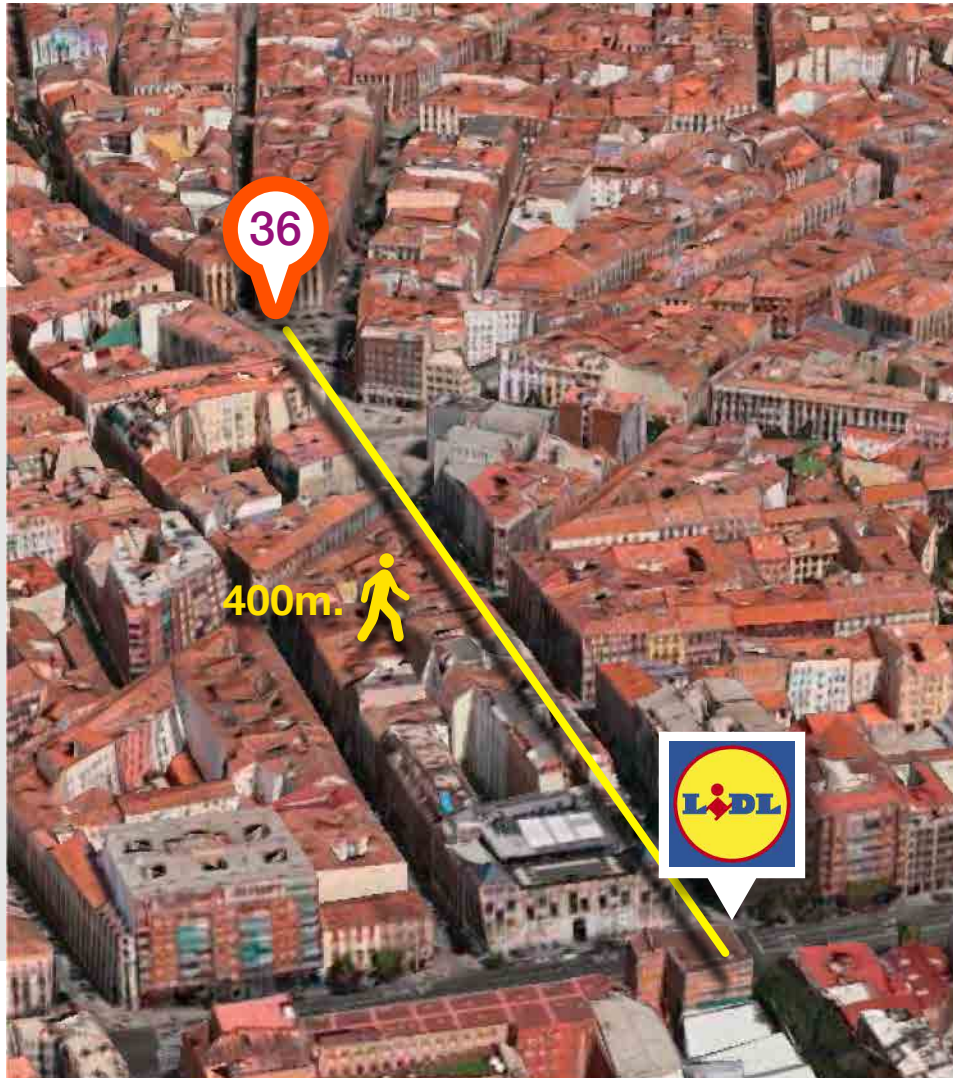

Soporte N° 7 - Mupi

Coordenadas: **40.405055, -3.703459**
Paso de cebra, colegio, ubicación
entrada de la rotonda.

Soporte N° 13 - Cabina

Coordenadas: **40.405059, -3.701860**
Salida de metro, paso de cebra.

Soporte N° 14 - Marquesina

Coordenadas: **40.405245, -3.701460**
Cara exterior, en la puerta del DIA, paso de cebra y salida de la glorieta.

Soporte N° 21 - Mupi

Coordenadas: **40.407070, -3.695592**
Salida del tunel y calle de un único carril salida de Ronda de Atocha.

Soporte N° 26 - Marquesina

Coordenadas: **40.403505, -3.697062**

Bajada de coches, subida natural para el local de Lidl, al fondo un día, cerca de un banco.

Soporte N° 28 - Mupi

Coordenadas: **40.405254, -3.695566**
Carril único.

Soporte N° 36 - Kiosco

Coordenadas: **40.408907, -3.701296**

Dirección de bajada hacia el metro, al lado del parque, en frente del Sportium y del locutorio Ria.

Soportes N° 37 y 38 - Cabina

Coordenadas: **40.408453, -3.700493**
Salida de metro, en frente de Carrefour,
al lado del banco.