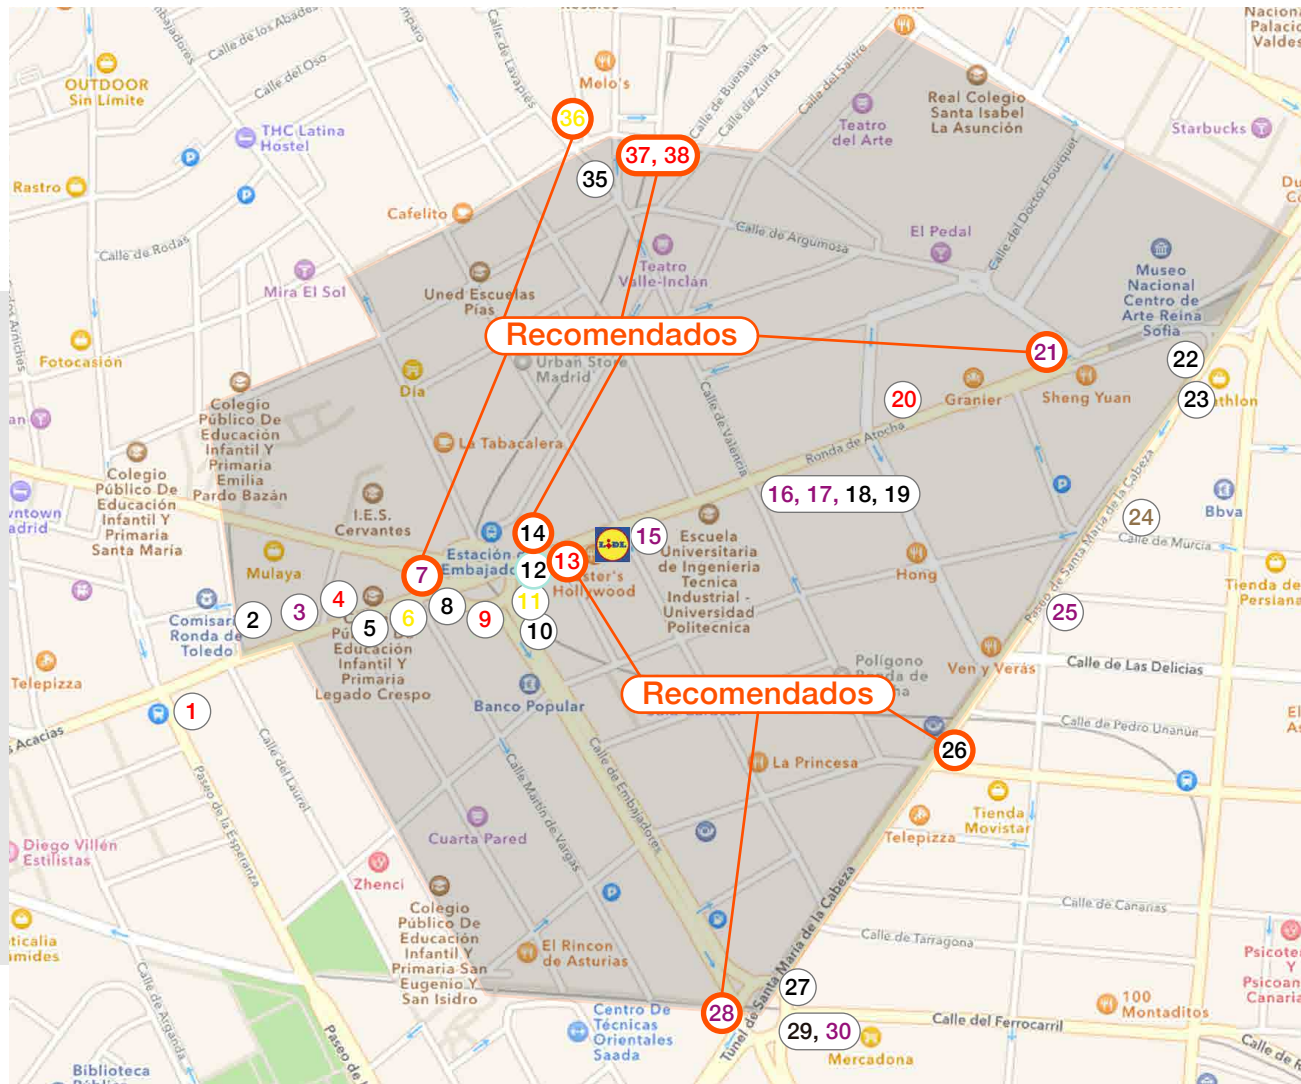

Mapa

- Cabina
- Mupi
- Gasolinera
- Marquesina
- Kiosko
- Recomendados

Soportes recomendados

Nº Soporte	Tipo	Ubicación
7	Mupi	Ronde de Toledo - Paseo de las Acacias
13	Cabina	Ronda de Embajadores
14	Marquesina	Ronda de Valencia 9
21	Mupi	Ronda de Atocha 8
26	Marquesina	Santa María de la Cabeza
28	Mupis	Santa María de la Cabeza
36	Kiosko	Plaza de Lavapiés
37	Cabina	Plaza de Lavapiés
38	Cabina	Plaza de Lavapiés

Soporte N° 7 - Mupi

Coordenadas: **40.405055, -3.703459**
Paso de cebra, colegio, ubicación
entrada de la rotonda.

Soporte N° 13 - Cabina

Coordenadas: **40.405059, -3.701860**
Salida de metro, paso de cebra.

Soporte N° 14 - Marquesina

Coordenadas: **40.405245, -3.701460**
Cara exterior, en la puerta del DIA, paso de cebra y salida de la glorieta.

Soporte N° 21 - Mupi

Coordenadas: **40.407070, -3.695592**
Salida del tunel y calle de un único carril salida de Ronda de Atocha.

Soporte N° 26 - Marquesina

Coordenadas: **40.403505, -3.697062**

Bajada de coches, subida natural para el local de Lidl, al fondo un día, cerca de un banco.

Soporte N° 28 - Mupi

Coordenadas: **40.405254, -3.695566**
Carril único.