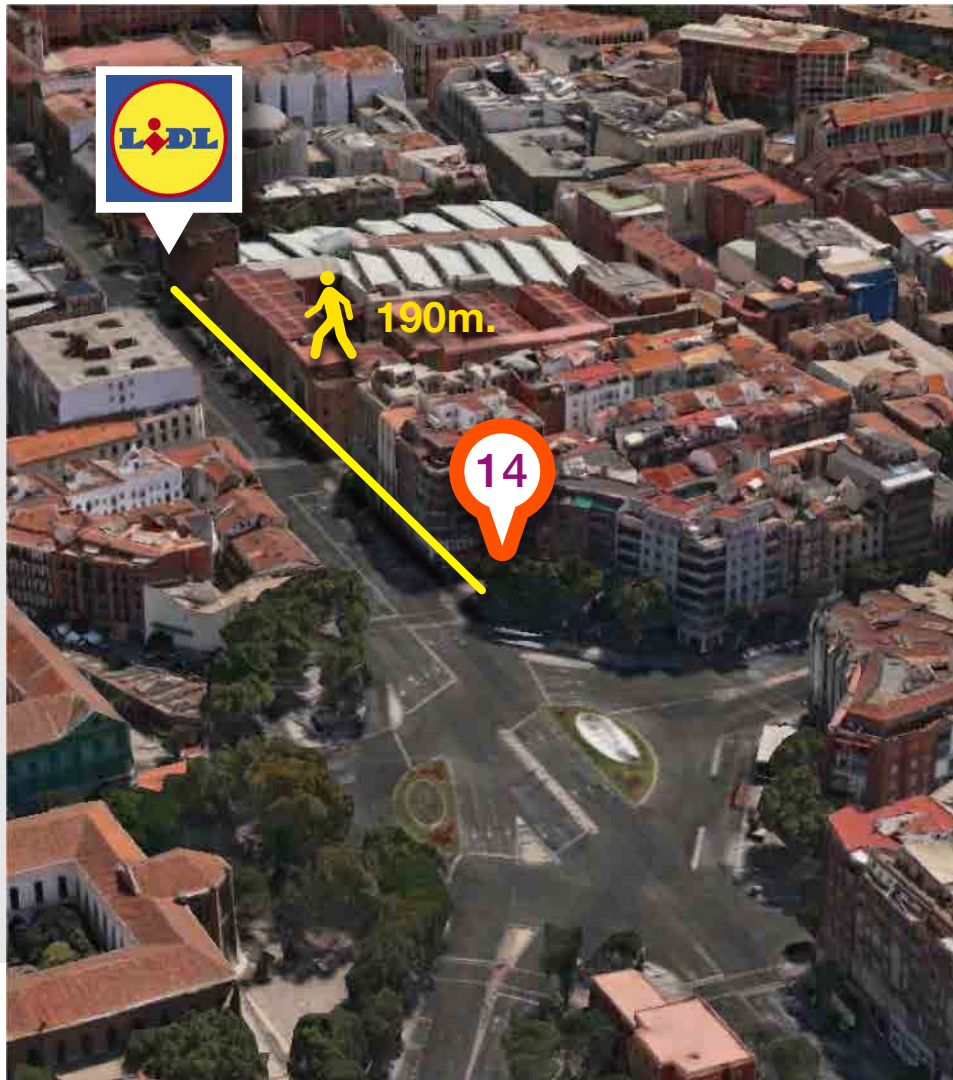

Mapa

- Cabina
- Mupi
- Gasolinera
- Marquesina
- Kiosko
- Recomendados

Soportes recomendados

Nº Soporte	Tipo	Ubicación
7	Mupi	Ronde de Toledo - Paseo de las Acacias
13	Cabina	Ronda de Embajadores
14	Marquesina	Ronda de Valencia 9
21	Mupi	Ronda de Atocha 8
26	Marquesina	Santa María de la Cabeza
28	Mupis	Santa María de la Cabeza
36	Kiosko	Plaza de Lavapiés
37	Cabina	Plaza de Lavapiés
38	Cabina	Plaza de Lavapiés

Soporte N° 7 - Mupi

Coordenadas: **40.405055, -3.703459**
Paso de cebra, colegio, ubicación
entrada de la rotonda.

Soporte N° 13 - Cabina

Coordenadas: **40.405059, -3.701860**
Salida de metro, paso de cebra.

Soporte N° 14 - Marquesina

Coordenadas: **40.405245, -3.701460**
Cara exterior, en la puerta del DIA, paso de cebra y salida de la glorieta.

Soporte N° 21 - Mupi

Coordenadas: **40.407070, -3.695592**
Salida del tunel y calle de un único carril salida de Ronda de Atocha.

Soporte N° 26 - Marquesina

Coordenadas: **40.403505, -3.697062**

Bajada de coches, subida natural para el local de Lidl, al fondo un día, cerca de un banco.

Soporte N° 28 - Mupi

Coordenadas: **40.405254, -3.695566**
Carril único.