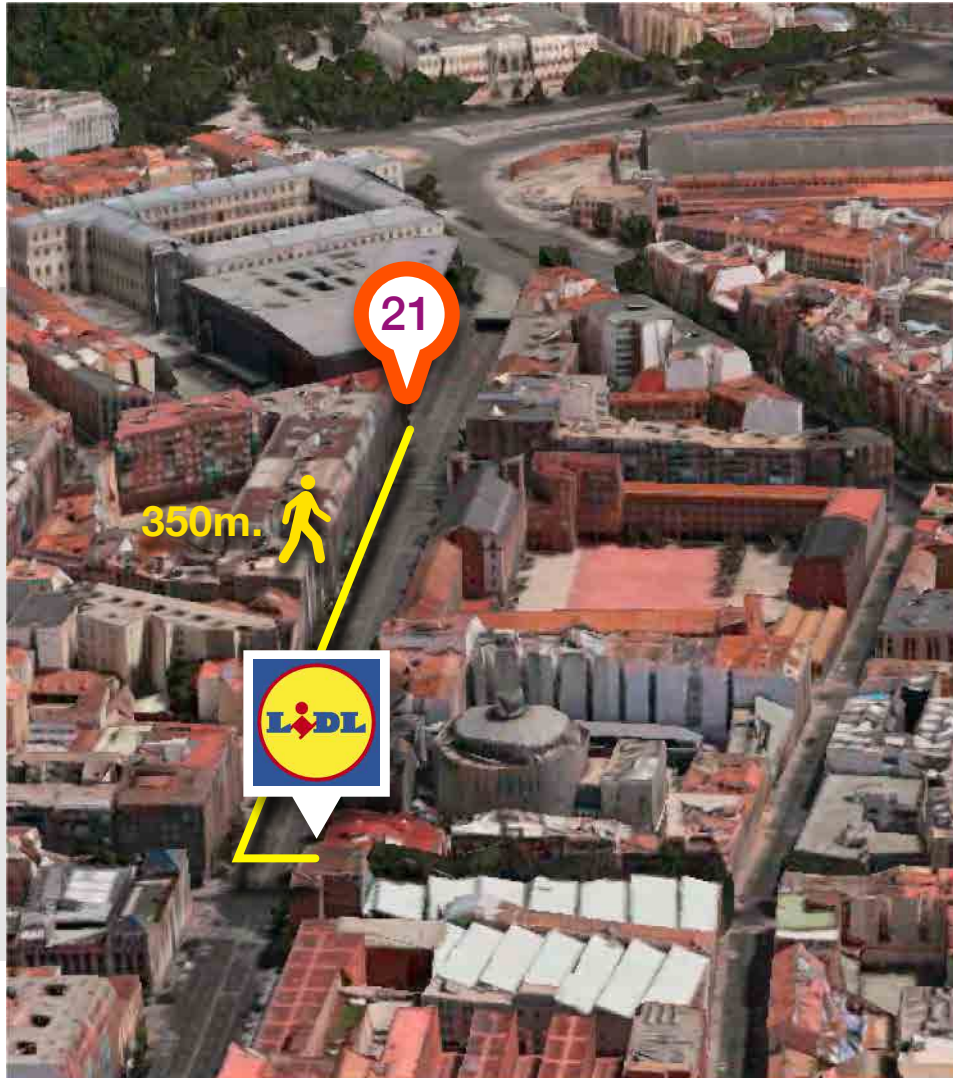

Mapa

- Cabina
- Mupi
- Gasolinera
- Marquesina
- Kiosko
- Recomendados

Soportes recomendados

Nº Soporte	Tipo	Ubicación
7	Mupi	Ronde de Toledo - Paseo de las Acacias
13	Cabina	Ronda de Embajadores
14	Marquesina	Ronda de Valencia 9
21	Mupi	Ronda de Atocha 8
26	Marquesina	Santa María de la Cabeza
28	Mupis	Santa María de la Cabeza
36	Kiosko	Plaza de Lavapiés
37	Cabina	Plaza de Lavapiés
38	Cabina	Plaza de Lavapiés

Soporte N° 7 - Mupi

Coordenadas: **40.405055, -3.703459**
Paso de cebra, colegio, ubicación
entrada de la rotonda.

Soporte N° 13 - Cabina

Coordenadas: **40.405059, -3.701860**
Salida de metro, paso de cebra.

Soporte N° 14 - Marquesina

Coordenadas: **40.405245, -3.701460**
Cara exterior, en la puerta del DIA, paso de cebra y salida de la glorieta.

Soporte N° 21 - Mupi

Coordenadas: **40.407070, -3.695592**
Salida del tunel y calle de un único carril salida de Ronda de Atocha.

Soporte N° 26 - Marquesina

Coordenadas: **40.403505, -3.697062**

Bajada de coches, subida natural para el local de Lidl, al fondo un día, cerca de un banco.

Soporte N° 28 - Mupi

Coordenadas: **40.405254, -3.695566**
Carril único.