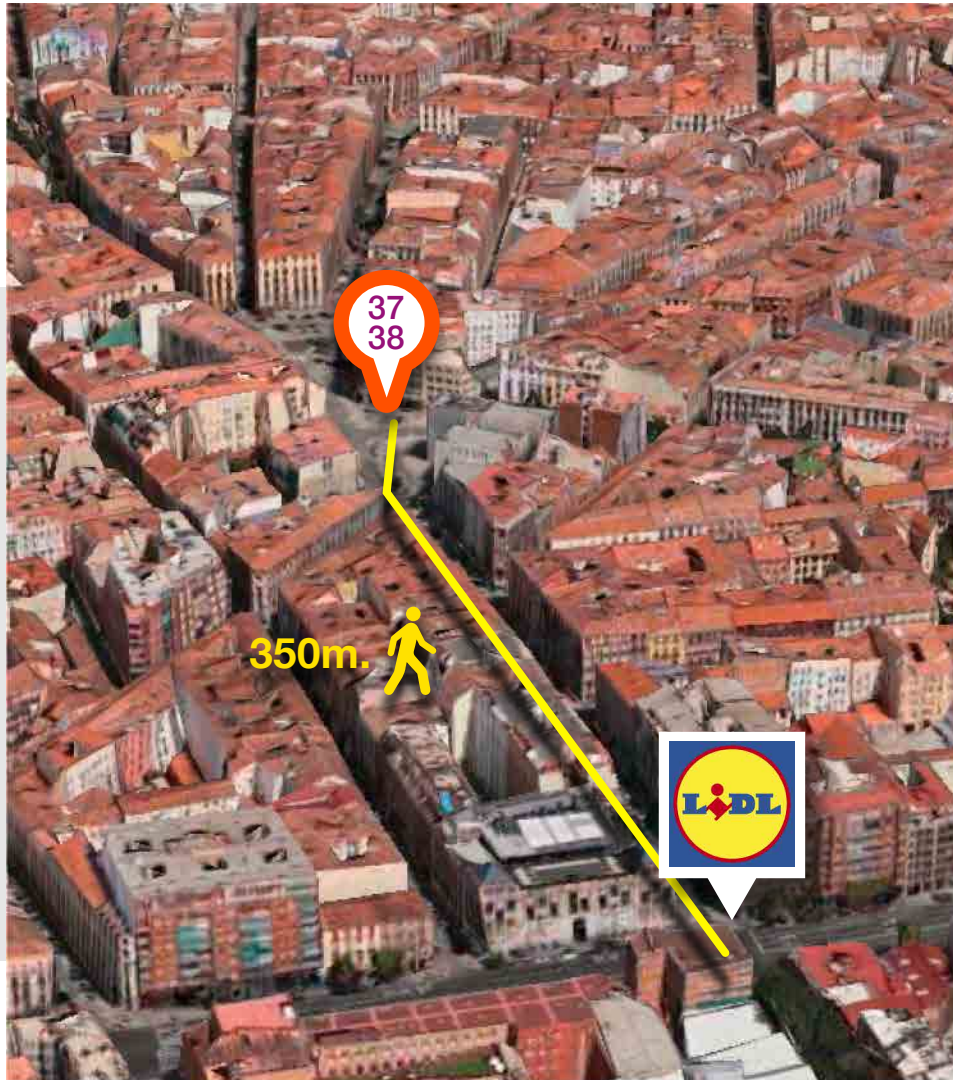

Soporte N° 7 - Mupi

Coordenadas: **40.405055, -3.703459**
Paso de cebra, colegio, ubicación
entrada de la rotonda.

Soporte N° 13 - Cabina

Coordenadas: **40.405059, -3.701860**
Salida de metro, paso de cebra.

Soporte N° 14 - Marquesina

Coordenadas: **40.405245, -3.701460**
Cara exterior, en la puerta del DIA, paso de cebra y salida de la glorieta.

Soporte N° 21 - Mupi

Coordenadas: **40.407070, -3.695592**
Salida del tunel y calle de un único carril salida de Ronda de Atocha.

Soporte N° 26 - Marquesina

Coordenadas: **40.403505, -3.697062**

Bajada de coches, subida natural para el local de Lidl, al fondo un día, cerca de un banco.

Soporte N° 28 - Mupi

Coordenadas: **40.405254, -3.695566**
Carril único.

Soporte N° 36 - Kiosco

Coordenadas: **40.408907, -3.701296**

Dirección de bajada hacia el metro, al lado del parque, en frente del Sportium y del locutorio Ria.

Soportes N° 37 y 38 - Cabina

Coordenadas: **40.408453, -3.700493**
Salida de metro, en frente de Carrefour,
al lado del banco.